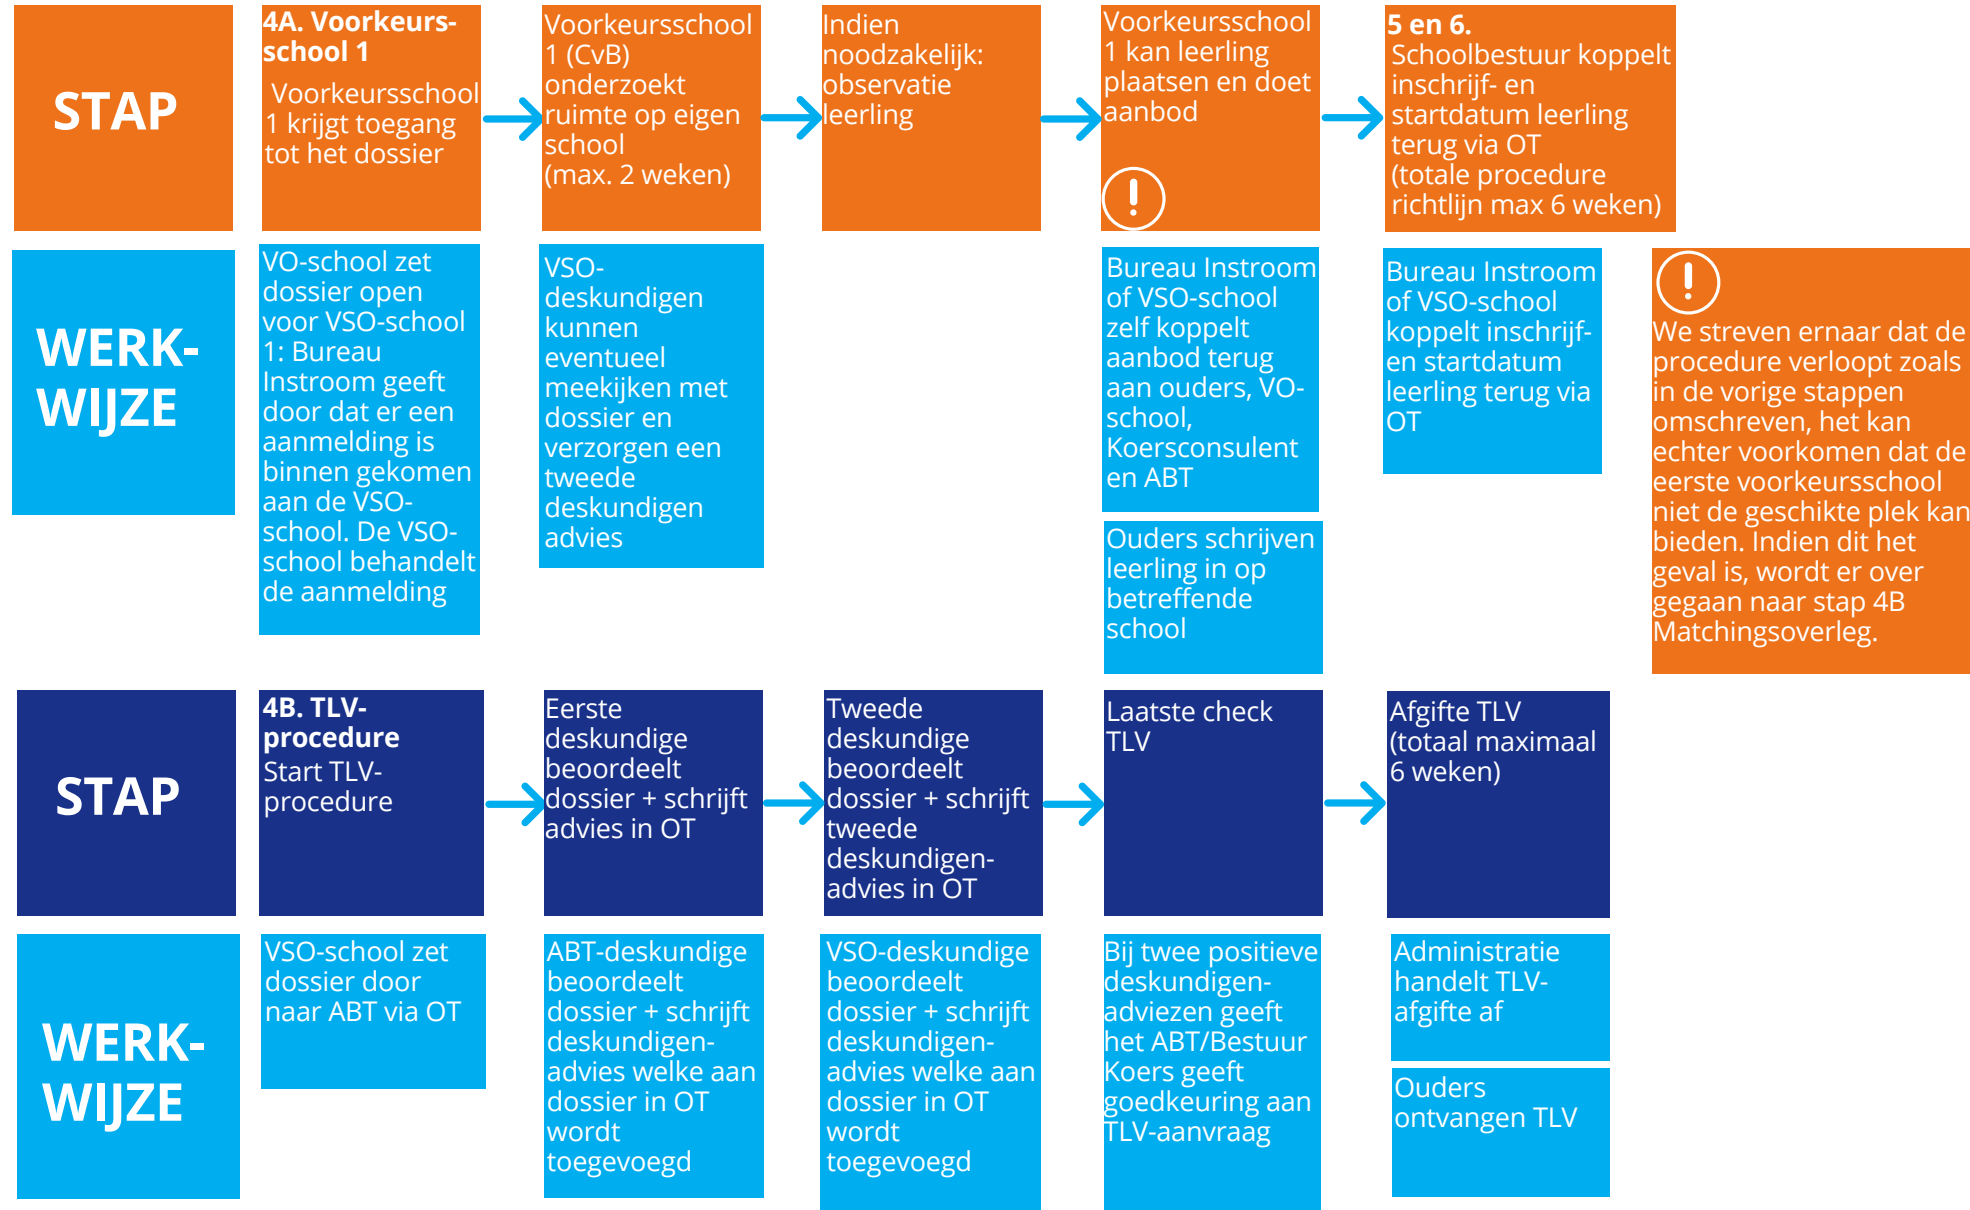

VOORLOPIG STROOMSCHEMA CENTRALE AANMELDING EN TOELEIDING VSO - SEPTEMBER 2021

VOORTRAJECT

AANMELDING, TOELEIDING & TLV

SEPTEMBER 2021

AANMELDING, TOELEIDING & TLV

SEPTEMBER 2021