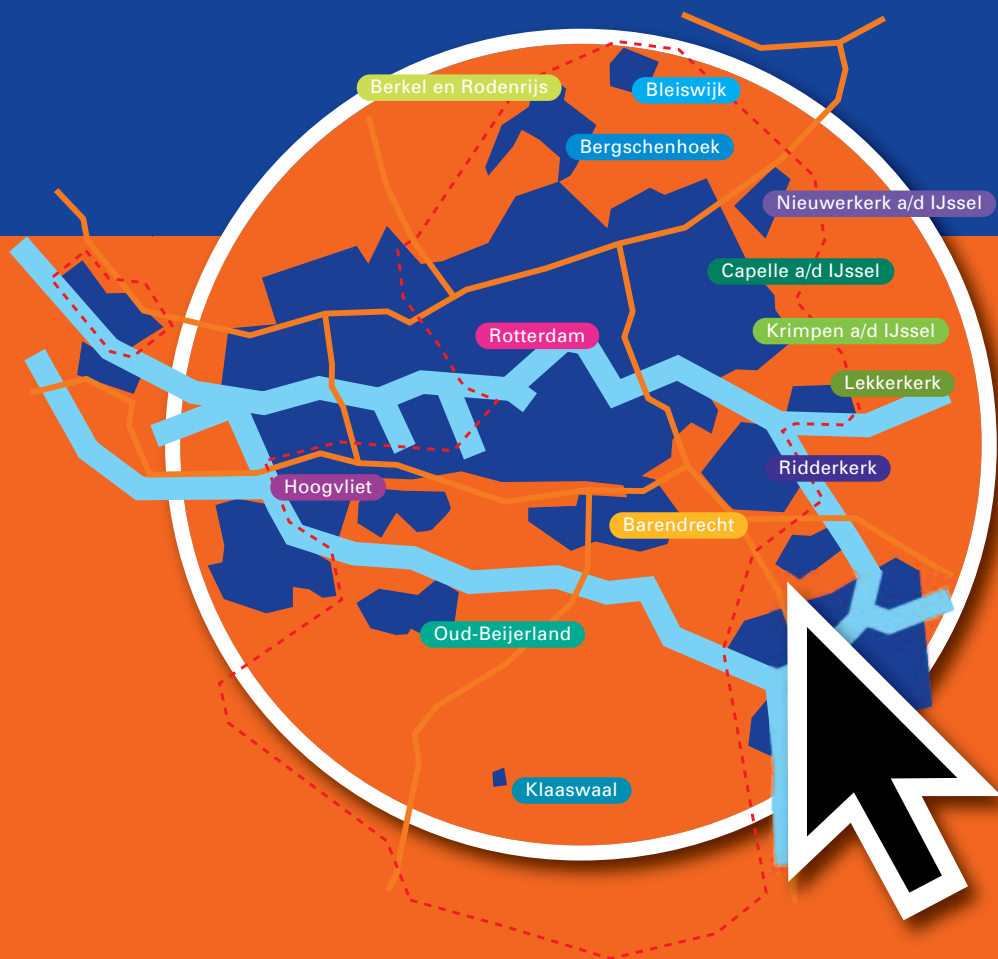

[www.koersvo.schoolprofielen.nl](http://www.koersvo.schoolprofielen.nl)

Alle scholen voor voortgezet (speciaal) onderwijs  
in de regio Rotterdam

## Op zoek naar een passende school?

Binnenkort maakt u samen met uw zoon/dochter een keuze voor een middelbare school. In de regio Rotterdam zijn diverse scholen waaruit u kunt kiezen. Maar welke school past het beste? Welke interesses heeft uw kind? Zoeken jullie een kleine of een grote school? Heeft uw zoon/dochter extra hulp nodig bij het leren of behoefte aan meer persoonlijke aandacht of structuur?